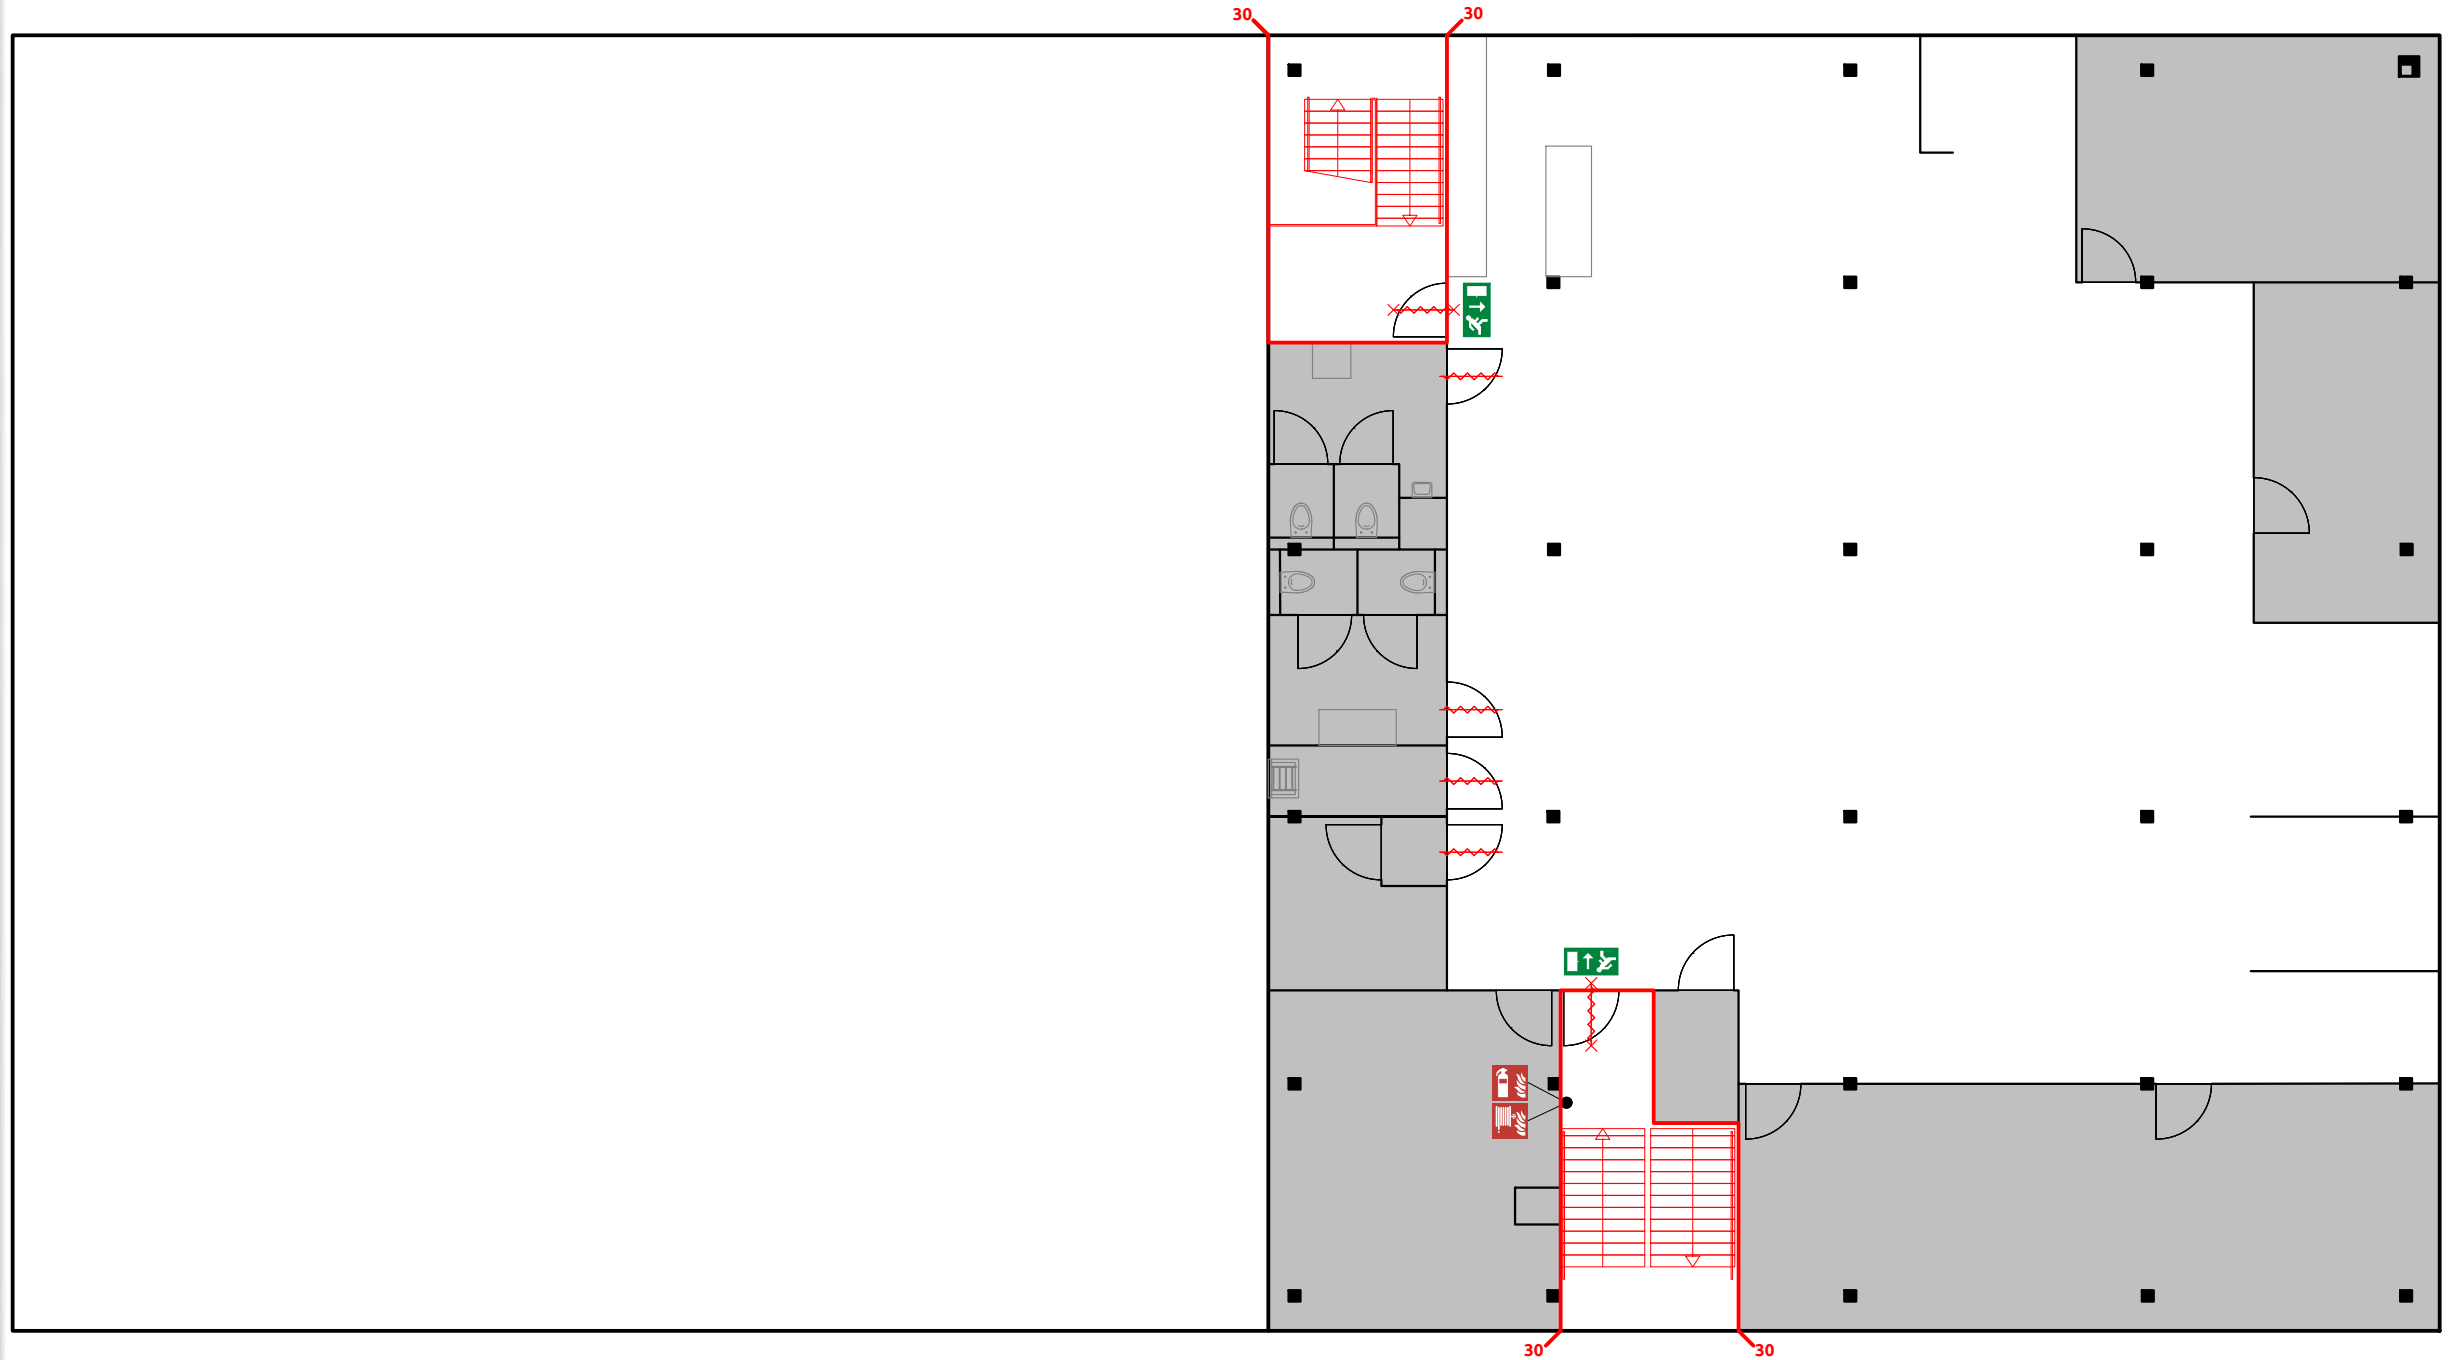

2^e verdieping

Legenda

Vluchtroute/nooduitgang

Handbrandblusser

Brandslanghaspel

Brandwerende
scheiding 30 min.

Zelfsluitende deur

AAS VEILIGHEID