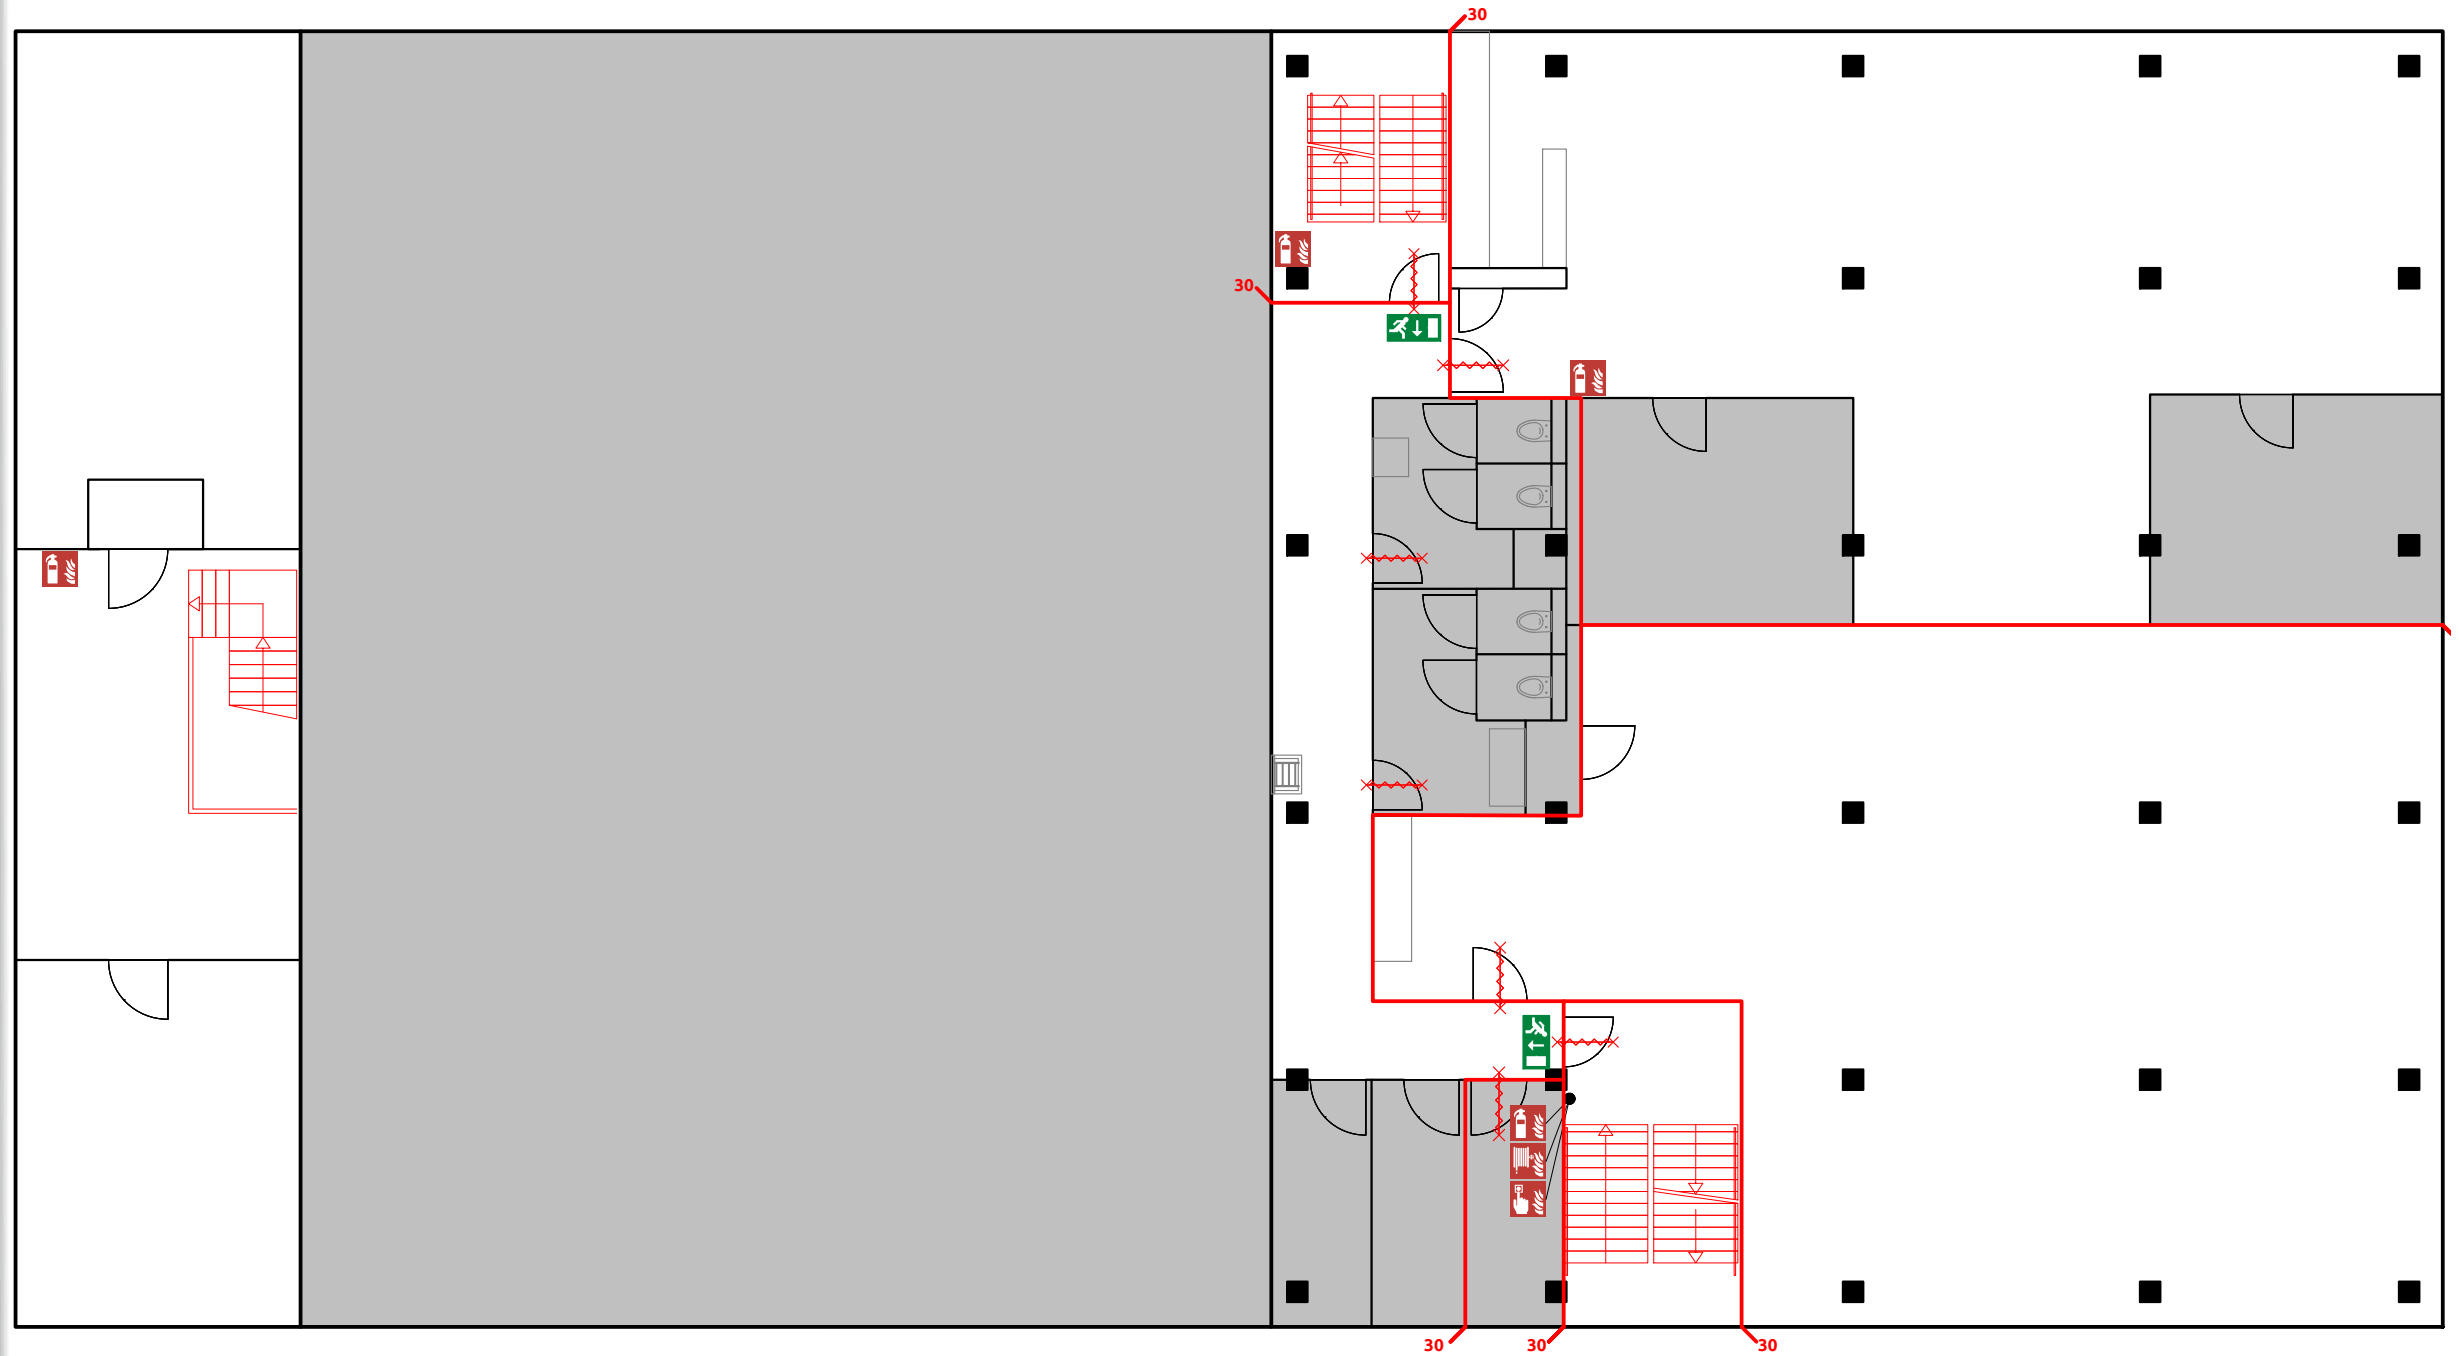

112

VEILIGHEIDSPLATTEGROND

Friedrichs, Nijverheidsweg 15, 2102 LJ Heemstede

1^e verdieping

Legenda

Vluchtroute/nooduitgang

Handbrandblusser

Brandslanghaspel

Handbrandmelder

Brandwerende
scheiding 30 min.

Zelfsluitende deur

AAS VEILIGHEID