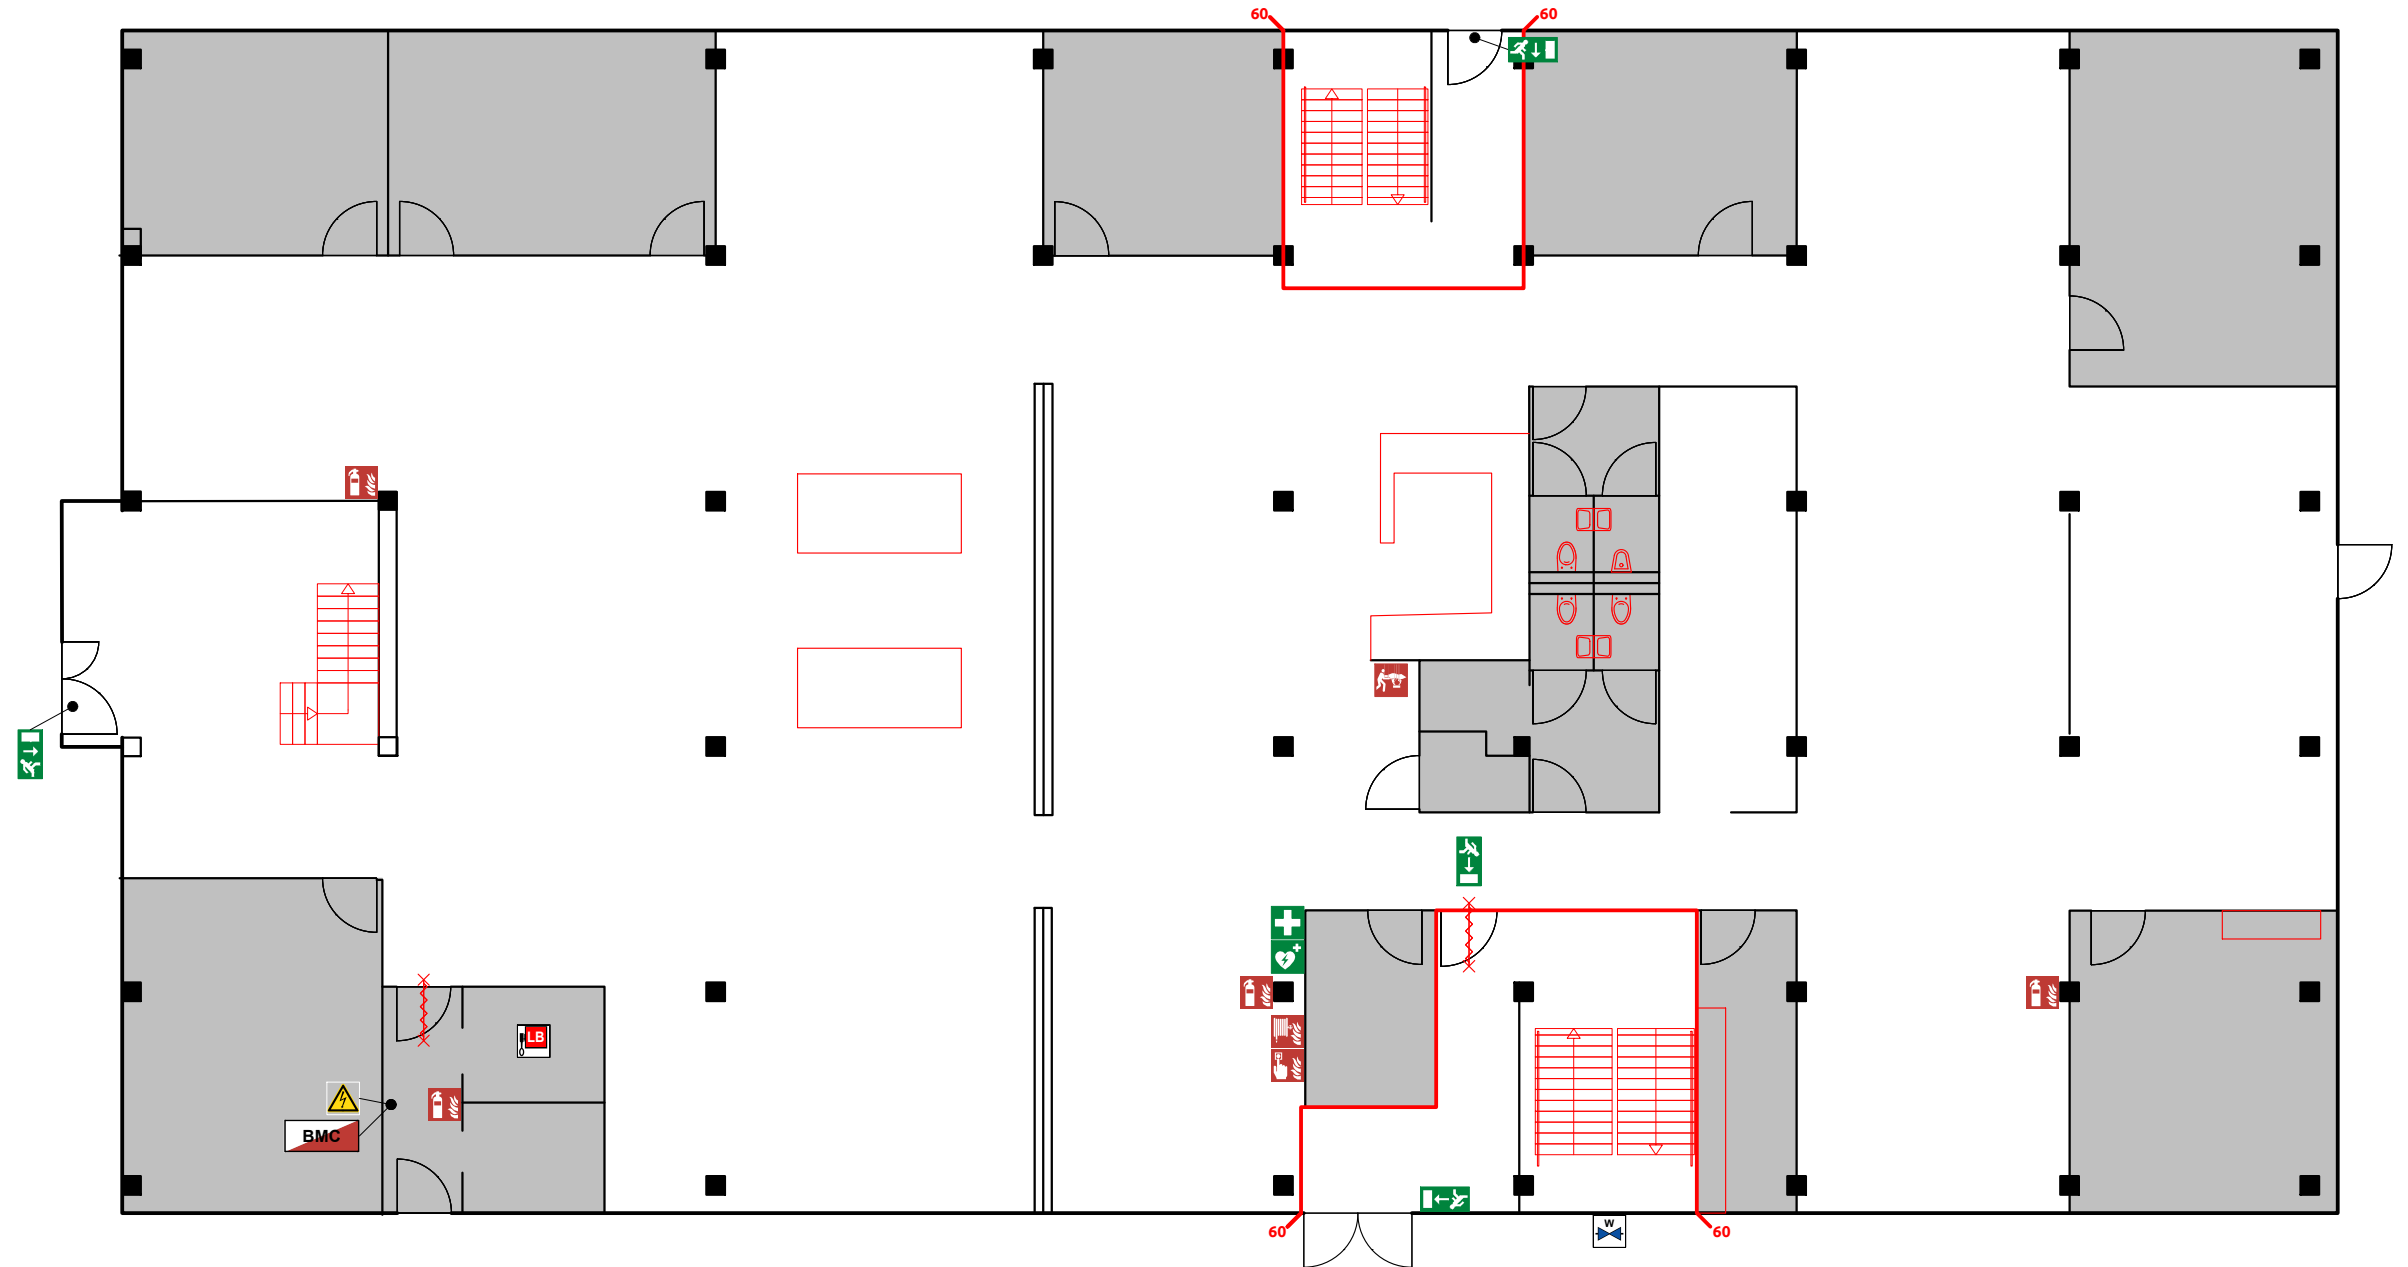

112

VEILIGHEIDSPLATTEGROND

Friederichs, Nijverheidsweg 15, 2102 LJ Heemstede

begane grond

Legenda

-  Vluchtroute/nooduitgang
-  EHBO koffer
-  AED
-  Handbrandblusser
-  Brandslanghaspel
-  Brandblusdeken
-  Handbrandmelder
-  Brandmeldcentrale
-  Afsluiter elektriciteit
-  Water afsluiter
-  Afsluiter luchtbehandeling
-  Brandwerende scheidings 60 min.
-  Zelfsluitende deur